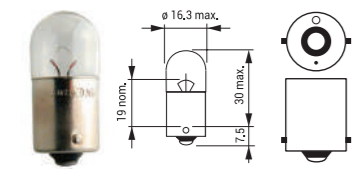

7 R5W BASE BA15s