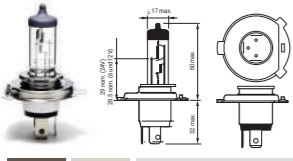

4 H4 BASE P43t