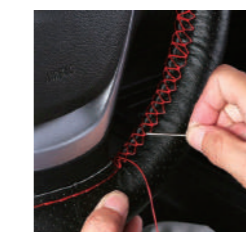

18961
ΚΑΛΥΜΜΑ ΤΙΜΟΝΙΟΥ ΡΑΦΤΟ MICROFIBER LEATHER
ΜΑΥΡΟ-ΜΠΛΕ-ΚΟΚΚΙΝΟ 10,5 ΕΚ ΜΕ REACH
STEERING WHEEL COVER HAND SEWING MICROFIBER
LEATHER BLACK-BLUE-RED 10,5 CM WITH REACH

Περιέχει: Μαύρο, Μπλέ & Κόκκινο Νήμα
Contains: Black, Blue & Red Thread

- Με έγκριση EU Reach • Τεχνική ραφής με το χέρι • Κατασκευασμένο με υψηλής ποιότητας δέρμα Microfiber • Μαλακό και αντιολισθητικό • Ανθεκτικό στη ζέστη, το κρύο και στη φθορά • Στιβαρό κράτημα του τιμονιού • Διαχρονική και λειτουργική επιλογή • Ασφαλές στην επαφή με το δέρμα • Minimal σχεδιασμός με πόρους • Άνετη αίσθηση