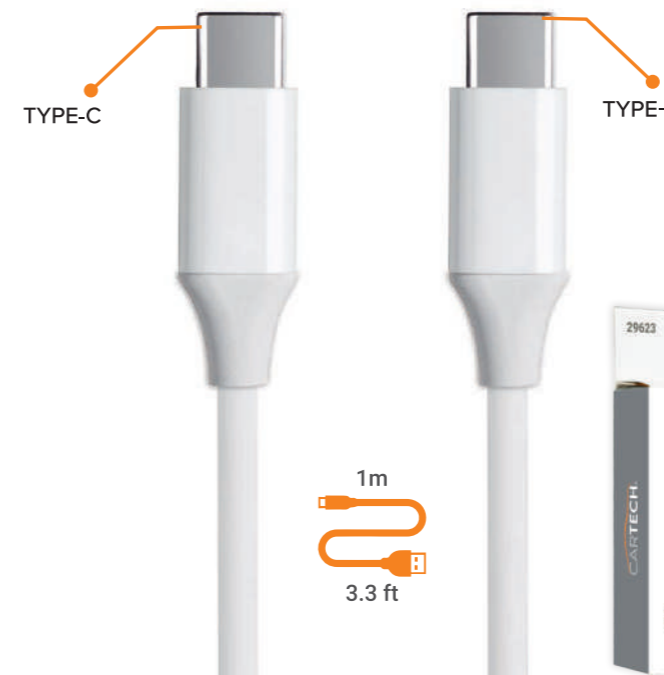

- •Γρήγορος συγχρονισμός και φόρτιση.
- •Καλώδιο Type-C σε Type-C.
- •100W
- •5A
- •Μήκος καλωδίου: 1 μέτρο.

- •Fast sync and charge.
- •Type-C to Type-C Cable.
- •100W
- •5A
- •Cable length: 1 meter.

Για πληροφορίες & βίντεο χρήσης, σκανάρετε το QR

For more info & installation video scan the QR

29612

ΚΑΛΩΔΙΟ ΦΟΡΤΙΣΗΣ & ΜΕΤΑΦΟΡΑΣ ΔΕΔΟΜΕΝΩΝ 3 IN 1 100 CM
CHARGING & DATA TRANSFER CABLE 3 IN 1 100 CM