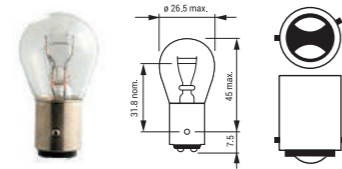

11 P21/4W BASE BAZ15d