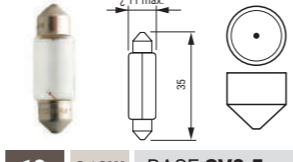

18 C10W BASE SV8.5