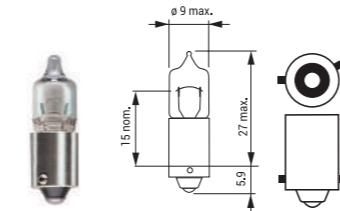

Για πληροφορίες & βίντεο χρήσης, σκανάρτε το QR

For more info & installation video scan the QR

ΛΑΜΠΕΣ ΜΟΤΟ/MOTO LIGHT BULBS

1 HS1 BASE PX43t

2 S2 BASE BA20d

3 M5 BASE BA20d

4 M5 BASE P15D-25-1

5 H4 BASE P43t