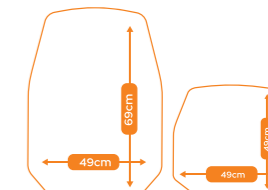

BOAT MAT

διαστάσεις
dimensions

- Σετ Μπροστινά και Πίσω Πατάκια Τύπου Σκαφάκι 4τμχ από Λάστιχο
- Υλικό υψηλής αντοχής και αντιολισθητικό
- Τέλεια Εφαρμογή - Για όλους τους τύπους αυτοκινήτων
- Διαθέτει περιμετρικό ύψωμα (βάθος), για να συγκρατεί πλήρως βρωμιά, σκόνη, λάσπες και υγρασία στο εσωτερικό του μέρους
- Αφαιρείται και πλένεται εύκολα
- Χρήση κατά τη διάρκεια όλων των εποχών

- Heavy-Duty Car Floor Mats: Extremely durable
- Set of Front and Rear Tray-Type Car Mats (4 pcs) made of Rubber
- Made of high-strength, non-slip material
- Perfect fit - Suitable for all car types
- Features a raised edge (depth) to fully retain dirt, dust, mud, and moisture inside
- Easy to remove and wash
- Suitable for use in all seasons