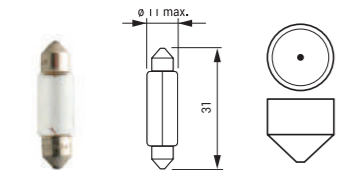

13 T10X31 BASE SV8.5