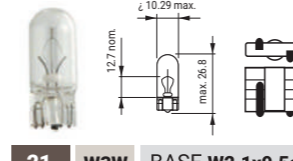

21 W3W BASE W2.1x9.5d