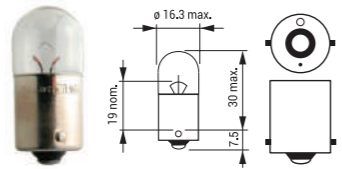

8 R10W BASE BA15s