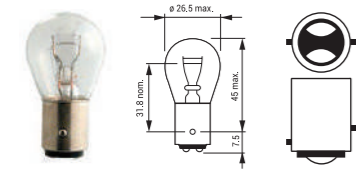

10 P21/5W BASE BAY15d