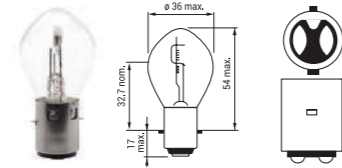

Για πληροφορίες & βίντεο χρήσης, σκανάρτε το QR

For more info & installation video scan the QR

ΛΑΜΠΕΣ ΜΟΤΟ/MOTO LIGHT BULBS

1 HS1 BASE PX43t

2 S2 BASE BA20d

3 M5 BASE BA20d

4 M5 BASE P15D-25-1

5 H4 BASE P43t