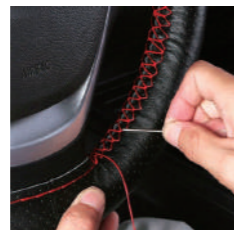

18964

**ΚΑΛΥΜΜΑ ΤΙΜΟΝΙΟΥ ΡΑΦΤΟ MICROFIBER LEATHER
ΜΑΥΡΟ-ΜΠΛΕ-ΚΟΚΚΙΝΟ 10 ΕΚ ΣΜ ΜΕ REACH**
STEERING WHEEL COVER HAND SEWING MICROFIBER
LEATHER BLACK-BLUE-RED 10 CM SM WITH REACH

Περιέχει: Μαύρο, Μπλέ & Κόκκινο Νήμα
Contains: Black, Blue & Red Thread