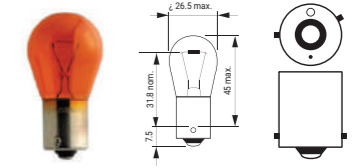

3 PY21W BASE BAU15S