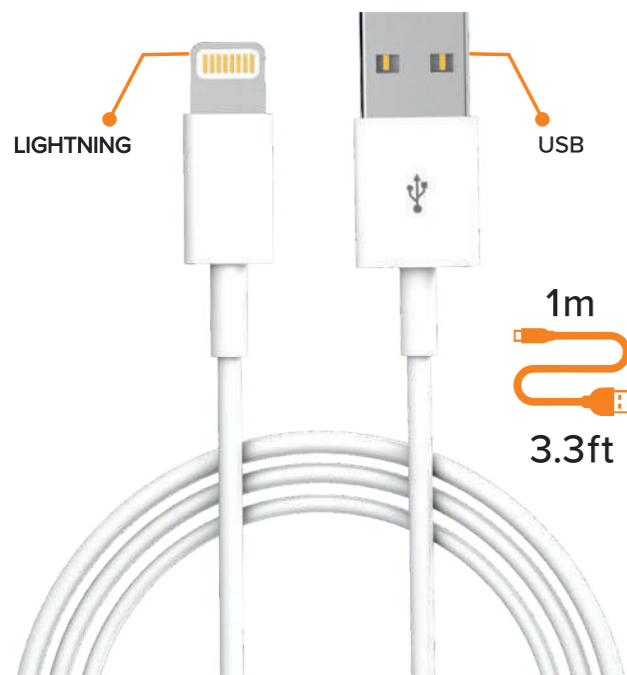

5 202392 296091

Για πληροφορίες & βίντεο χρήσης, σκανάρετε το QR
For more info & installation video scan the QR

29611

ΚΑΛΩΔΙΟ ΦΟΡΤΙΣΗΣ & ΜΕΤΑΦΟΡΑΣ ΔΕΔΟΜΕΝΩΝ USB-A ΣΕ LIGHTNING 100 CM
CHARGING & DATA TRANSFER CABLE USB-A TO LIGHTNING 100 CM