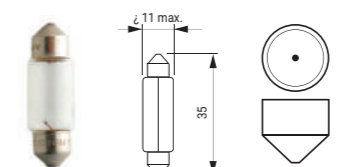

5 C5W BASE SV8.5