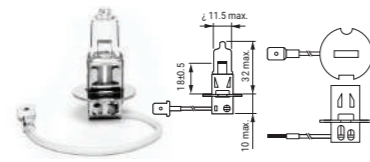

2 H3 BASE PK22s