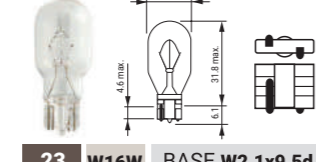

23 W16W BASE W2.1x9.5d