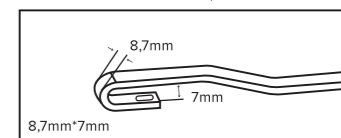

U-HOOK WIPER BLADE ARMS: 8,7mm*7mm

ΟΔΗΓΙΕΣ ΤΟΠΟΘΕΤΗΣΗΣ
INSTALLATION INSTRUCTIONS

ΚΑΤΑΛΟΓΟΣ ΕΦΑΡΜΟΓΩΝ
FIND THE RIGHT WIPER BLADE