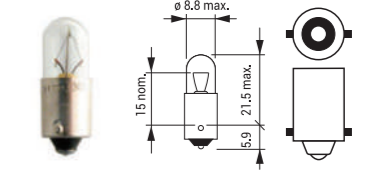

24 T4W BASE BA9s

CODE	ECE	V/W	BASE	BARCODE	ICON
33331	HS1	12/35	PX43t	5 202392 333314	1
33332	S2	12/35	BA20d	5 202392 333321	2
33333	M5	12/35	BA20d	5 202392 333338	3
33334	M5	12/35	P15D-25-1	5 202392 333345	4
37134	H4	60/55	P43t	5 202392 371347	5
37139	H6W	12/6	BAX9s	5 202392 371392	6
38114	R10W	12/10	BA15s	5 202392 381148	7
39740	P21W	21	BA15s	5 202392 397408	9
39741	P21/5W	21/5	BAY15d	5 202392 397415	10
38117	P21/4W	21/4	BAY15d	5 202392 381179	11
39742	PY21W	21	BAU15s	5 202392 397422	12
39743	T10X31	5	SV8.5	5 202392 397439	13

CODE	ECE	V/W	BASE	BARCODE	ICON
39744	C5W	5	SV8.5	5 202392 397446	14
38123	T10X35	12/10	SV8.5	5 202392 381230	15
38124	T10X41	12/10	SV8.5	5 202392 381247	16
39101	W1.2W	1.2	W2x4.6d	5 202392 391017	17
39102	W3W	3	W2.1x9.5d	5 202392 391024	18
39745	W5W	5	W2.1x9.5d	5 202392 397453	19
39746	W16W	16	W2.1x9.5d	5 202392 397460	20
39105	W21W	21	W3x16d	5 202392 391055	21
39747	W21/5W	21	W3x16d	5 202392 397477	22
39109	WY5W	5	W2.1x9.5d	5 202392 391093	23
39748	T4W	4	BA9s	5 202392 397484	24