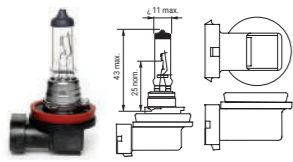

7 H11 BASE PGJ19-2