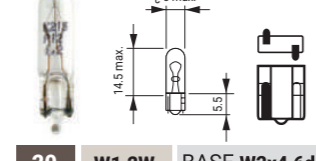

20 W1.2W BASE W2x4.6d