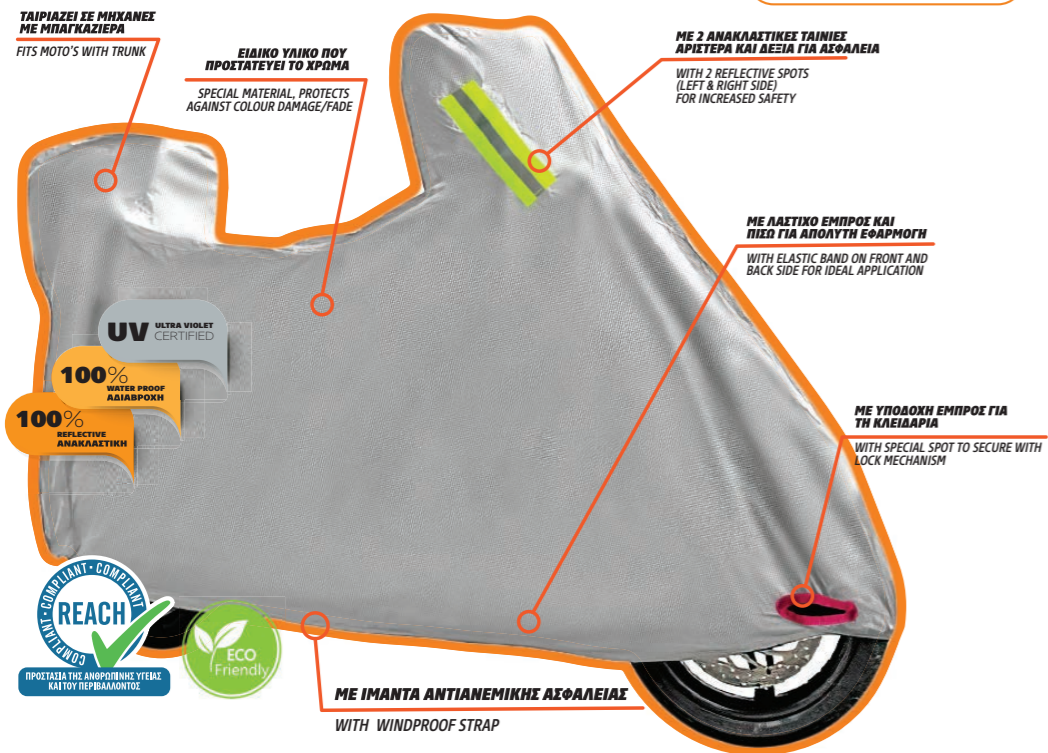

- Fits motos with trunk
- New innovative material, new technology that protects the color
- Light weight. Super easy installation in just 1 minute
- Maximum resistance to high temperatures
- Absolute tightness / Special seams
- Eco Friendly Material

Για πληροφορίες & βίντεο χρήσης, σκανάρητε το QR
For more info & installation video scan the QR

183 x 89 x 138cm
μήκος/length πλάτος/width ύψος/height

SM
56365 5 202392 563650

203 x 89 x 138cm
μήκος/length πλάτος/width ύψος/height

MD
56366 5 202392 563667

229 x 99 x 138cm
μήκος/length πλάτος/width ύψος/height

LG
56367 5 202392 563674

246 x 104 x 145cm
μήκος/length πλάτος/width ύψος/height

XL
56368 5 202392 563681

265 x 104 x 145cm
μήκος/length πλάτος/width ύψος/height

XXL
56369 5 202392 563698