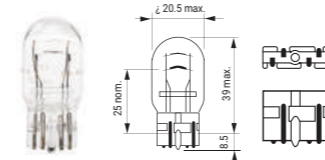

25 W21/5W BASE W3x16q