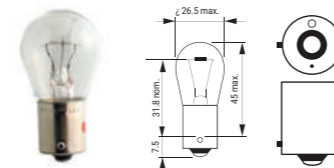

ΛΑΜΠΕΣ ΑΥΤΟΚΙΝΗΤΟΥ/CAR LIGHT BULBS

1 P21W BASE BA15s