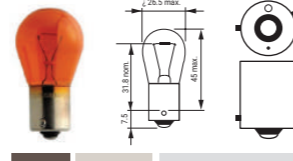

15 PY21W BASE BAU15S