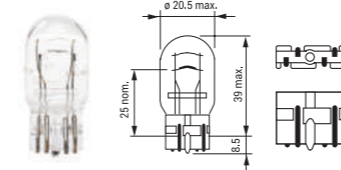

22 W21/5W BASE W3x16q