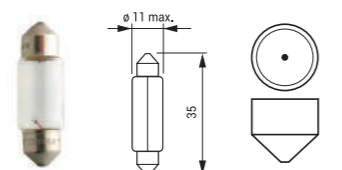

14 C5W BASE SV8.5