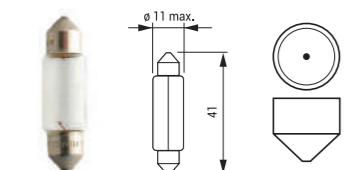

16 T10X41 BASE SV8.5