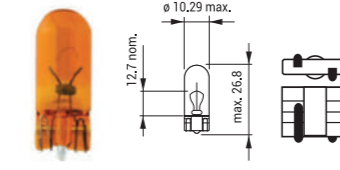

23 WY5W BASE W2.1x9.5d