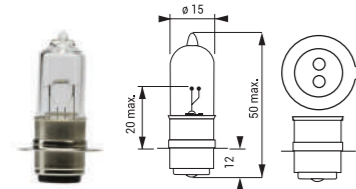

Για πληροφορίες & βίντεο χρήσης, σκανάρτε το QR

For more info & installation video scan the QR

ΛΑΜΠΕΣ ΜΟΤΟ/MOTO LIGHT BULBS

1 HS1 BASE PX43t

2 S2 BASE BA20d

3 M5 BASE BA20d

4 M5 BASE P15D-25-1

5 H4 BASE P43t