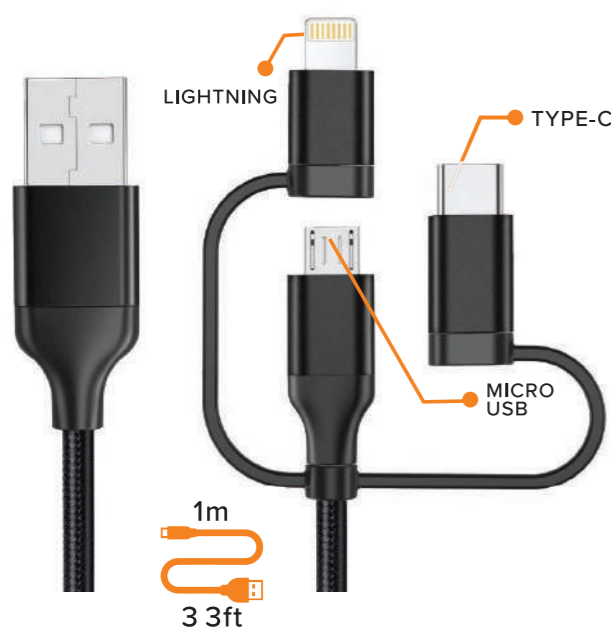

- •Καλώδιο πολλαπλών λειτουργιών 3 σε 1.
- •Υποστηρίζει όλες τις συσκευές με θύρα Lightning/ type-c/micro-usb.
- •Μήκος καλωδίου: 1 μέτρο.
- •Υλικά κατασκευής: ABS / Νάιλον / Αλουμίνιο
- •USB standard: 2.0
- •Ισχύς εξόδου: 2.4A

- •Multi-function cable 3 in 1.
- •Supports all devices with Lightning/ type-c/micro-usb ports.
- •Cable length: 1 meter.
- •Materials: ABS / Nylon / Aluminum
- •USB standard: 2.0
- •Output power: 2.4A

Για πληροφορίες & βίντεο χρήσης, σκανάρετε το QR

For more info & installation video scan the QR

29624

ΚΑΛΩΔΙΟ ΦΟΡΤΙΣΗΣ & ΜΕΤΑΦΟΡΑΣ ΔΕΔΟΜΕΝΩΝ TYPE-C TO LIGHTNING 2.4A, 12W, 150 CM
CHARGING & DATA TRANSFER CABLE TYPE-C TO LIGHTNING 2.4A, 12W, 150 CM