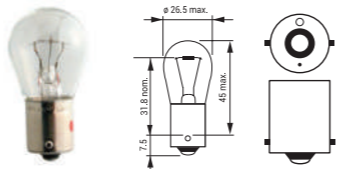

9 P21W BASE BA15s