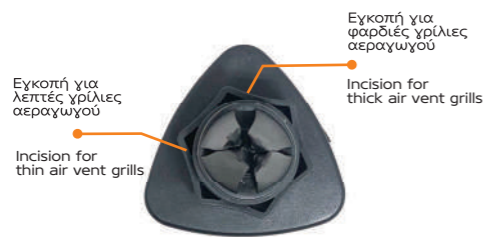

Εγκοπή για λεπτές χρπίλες αεραγωγού
Incision for thin air vent grills

Εγκοπή για φαρδιές χρπίλες αεραγωγού
Incision for thick air vent grills

Με 2 μεγέθη εγκοπών / With 2 incisions size

Μαγνητική βάση τηλεφώνου με εργονομική και στιβαρή κατασκευή. Τοποθετείται εύκολα, μέσω του ελαστικού κλιπ που διαθέτει, στον αεραγωγό του αυτοκινήτου. Αποτελείται από δυνατό μαγνήτη, για την ασφαλέστερη στήριξη οποιασδήποτε συσκευής. Περιλαμβάνει 2 λεπτές και ισχυρές μεταλλικές πλάκες για τοποθέτηση στη κινητή συσκευή. Περιστρεφόμενη 360°.

Magnetic phone holder with ergonomic and sturdy construction. Easy installation through the rubber clip it has, in the air-vent of the car. Made with strong magnet for safer hold of any device. Includes 2 thin and strong metal stickers that attach to the mobile device. Rotating 360°.

5 202392 280458

Για πληροφορίες & βίντεο χρήσης, σκανάρετε το QR

For more info & installation video scan the QR