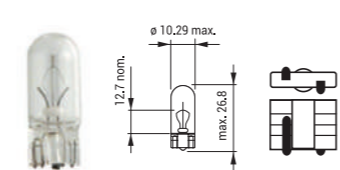

18 W3W BASE W2.1x9.5d