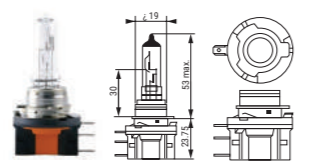

8 H15 BASE PGJ23t-1