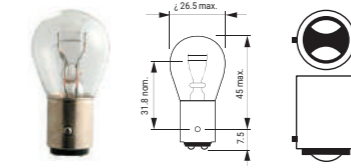

2 P21/5W BASE BAY15d