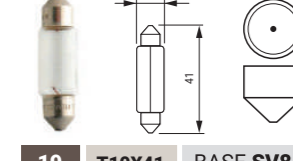

19 T10X41 BASE SV8.5