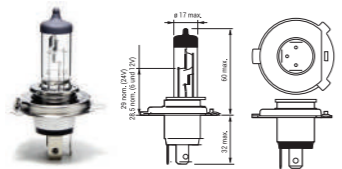

Για πληροφορίες & βίντεο χρήσης, σκανάρτε το QR

For more info & installation video scan the QR

ΛΑΜΠΕΣ ΜΟΤΟ/MOTO LIGHT BULBS

1 HS1 BASE PX43t

2 S2 BASE BA20d

3 M5 BASE BA20d

4 M5 BASE P15D-25-1

5 H4 BASE P43t