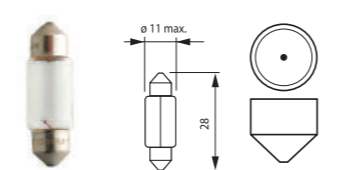

15 C10W BASE SV8.5