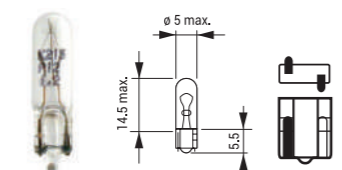

17 W1.2W BASE W2x4.6d