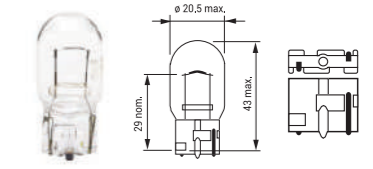

21 W21W BASE W3x16d