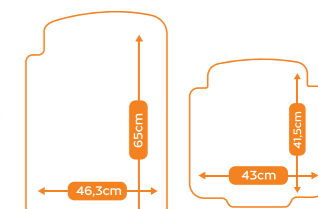

09572

ΔΑΠΕΔΑ ΑΥΤΟΚΙΝΗΤΟΥ PVC WELL MAT FULL SET 4 ΤΜΧ.
CAR MATS PVC WELL MAT FULL SET 4 PCS.

WELL MAT

- Σετ Μπροστινά και Πίσω Πατάκια Τύπου Σκαφάκι 4τμχ από Λάστιχο
- Υλικό υψηλής αντοχής και αντιολισθητικό
- Τέλεια Εφαρμογή - Για όλους τους τύπους αυτοκινήτων
- Διαθέτει περιμετρικό ύψωμα (βάθος), για να συγκρατεί πλήρως βρωμιά, σκόνη, λάσπες και υγρασία στο εσωτερικό του μέρους
- Αφαιρείται και πλένεται εύκολα
- Χρήση κατά τη διάρκεια όλων των εποχών

- Heavy-Duty Car Floor Mats: Extremely durable
- Set of Front and Rear Tray-Type Car Mats (4 pcs) made of Rubber
- Made of high-strength, non-slip material
- Perfect fit - Suitable for all car types
- Features a raised edge (depth) to fully retain dirt, dust, mud, and moisture inside
- Easy to remove and wash
- Suitable for use in all seasons

Full Set **4 pcs** ΤΜΧ

5 202392 095724

για όλες τις εποχές
for all seasons

09573

ΔΑΠΕΔΑ PVC WELL MAT
ΜΠΡΟΣΤΙΝΑ 2 ΤΜΧ.
CAR MATS PVC WELL MAT FRONT PAIR 2 PCS.

2 pcs Front pair
ΤΜΧ Εμπρόςθια

5 202392 095731

09567

ΔΑΠΕΔΑ ΑΥΤΟΚΙΝΗΤΟΥ FLEXBRICK FULL SET 4ΤΜΧ.
CAR MATS ROCKET FULL SET 4 PCS.

FlexBrick

- Σετ 4τμχ. Μπροστινά και Πίσω Ελαστικά πατάκια από PVC.
- Υλικό υψηλής αντοχής και αντιολισθητικό
- Για όλους τους τύπους αυτοκινήτων
- Παρέχουν προστασία από βρωμιά, σκόνη, λάσπες και υγρασία
- Αφαιρείται και πλένεται εύκολα
- Χρήση κατά τη διάρκεια όλων των εποχών

διαστάσεις/dimensions

Full Set **4 pcs** ΤΜΧ

5 202392 095670

- Full set of 4pcs PVC Rubber Car Mats
- Made of high-strength, non-slip material
- Suitable for all car types
- Provides protection from dirt, dust, mud, and water
- Easy to remove and wash
- Suitable for use in all seasons

για όλες τις εποχές
for all seasons

09568

ΔΑΠΕΔΑ ΑΥΤΟΚΙΝΗΤΟΥ FLEXBRICK
ΜΠΡΟΣΤΙΝΑ 2 ΤΜΧ.
CAR MATS FLEXBRICK FRONT PAIR 2 PCS.

2 pcs Front pair
ΤΜΧ Εμπρόςθια

5 202392 095687