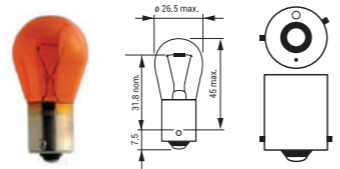

12 PY21W BASE BAU15S