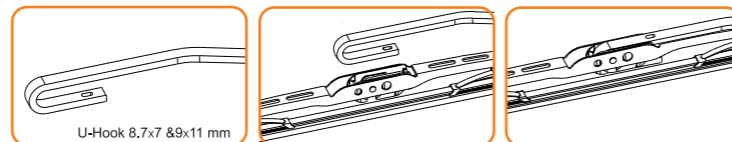

085 SILVER LINE

ΥΑΛΟΚΑΘΑΡΙΣΤΗΡΑΣ ZMAX SILVER LINE
WIPER BLADE ZMAX SILVER LINE

- Αθόρυβη λειτουργία • Απόλυτη ορατότητα
- Τέλεια εφαρμογή στο παρμπρίζ
- Τέλειο καθαρίσµα χωρίς ίχνη
- Silent • Absolute visibility • Perfect fit on windshield
- Perfect wiping without traces

CODE	INCHES	CM	BARCODE
08511	11	28	5 202392 085114
08512	12	30	5 202392 085121
08513	13	33	5 202392 085138
08514	14	35	5 202392 085145
08515	15	38	5 202392 085152
08516	16	40	5 202392 085169
08517	17	43	5 202392 085176
08518	18	45	5 202392 085183
08519	19	48	5 202392 085190
08520	20	50	5 202392 085206
08521	21	53	5 202392 085213
08522	22	55	5 202392 085220
08523	23	58	5 202392 085237
08524	24	60	5 202392 085244
08526	26	65	5 202392 085268
08528	28	70	5 202392 085282