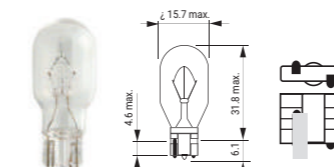

7 W16W BASE W2.1x9.5d