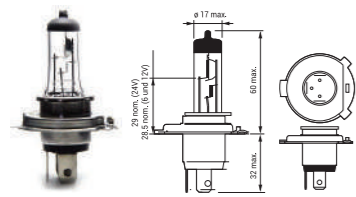

Για πληροφορίες & βίντεο χρήσης, σκανάρτε το QR

For more info & installation video scan the QR

ΛΑΜΠΕΣ ΜΟΤΟ/MOTO LIGHT BULBS

1 HS1 BASE PX43t

2 S2 BASE BA20d

3 M5 BASE BA20d

4 M5 BASE P15D-25-1

5 H4 BASE P43t