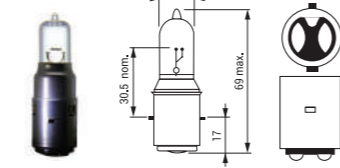

Για πληροφορίες & βίντεο χρήσης, σκανάρτε το QR

For more info & installation video scan the QR

ΛΑΜΠΕΣ ΜΟΤΟ/MOTO LIGHT BULBS

1 HS1 BASE PX43t

2 S2 BASE BA20d

3 M5 BASE BA20d

4 M5 BASE P15D-25-1

5 H4 BASE P43t