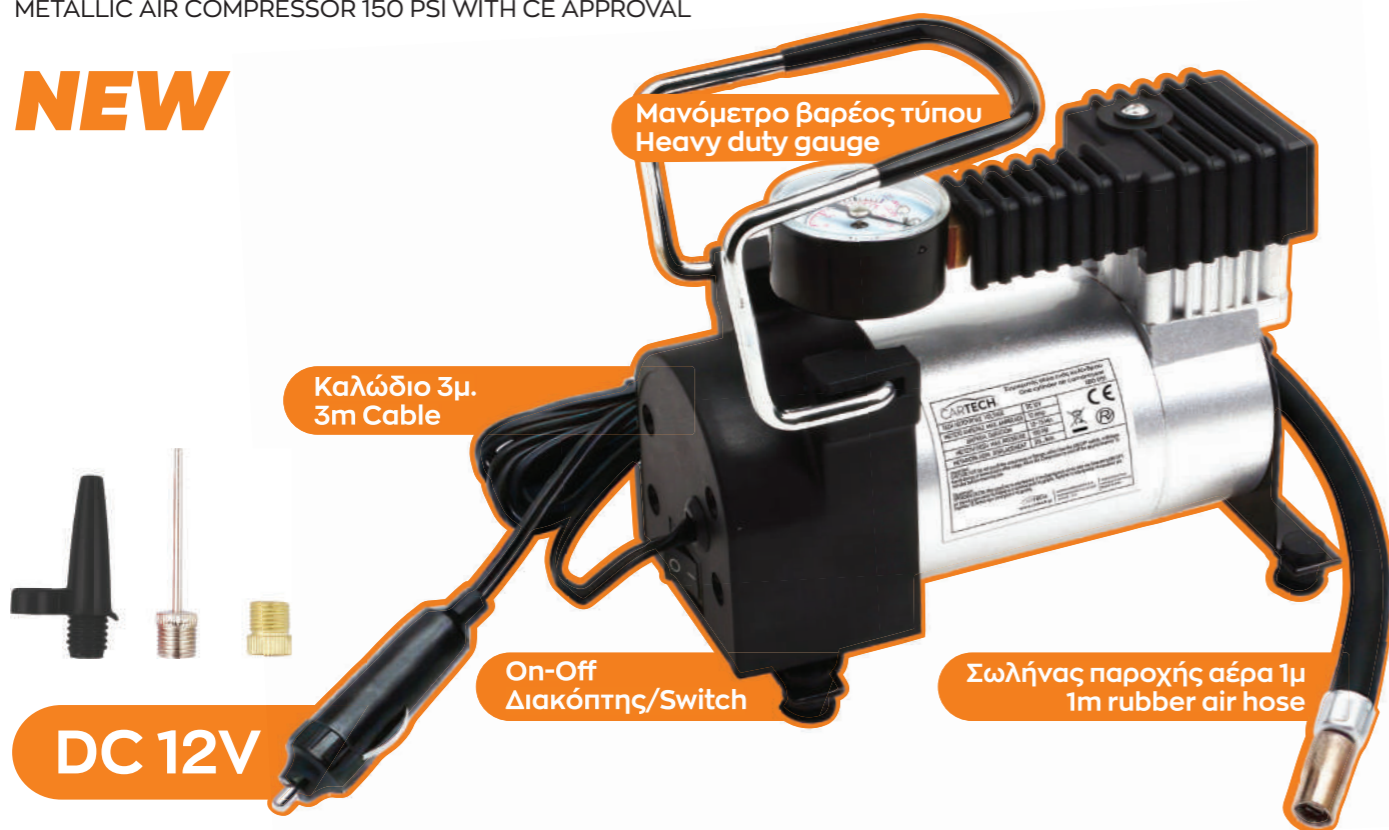

51044

ΚΟΜΠΡΕΣΕΡ ΑΕΡΟΣ ΜΕΤΑΛΛΙΚΟ 150 PSI ΜΕ ΕΓΚΡΙΣΕΙΣ CE, ROHS
METALLIC AIR COMPRESSOR 150 PSI WITH CE APPROVAL

NEW

DC 12V

ΚΑΤΑΛΛΗΛΟ ΓΙΑ
ΑΥΤΟΚΙΝΗΤΑ-ΒΑΝ-ΦΟΡΤΗΓΑ-4Χ4
ΠΟΔΗΛΑΤΑ-ΜΠΑΛΕΣ-ΦΟΥΣΚΩΤΑ ΘΑΛΑΣΣΗΣ

FOR
CAR-VAN-TRUCK-4X4-BICYCLE
BALLS-WATER SPORTS

- Κομπρεσέρ μεταλλικό με μανόμετρο βαρέος τύπου και σωλήνα παροχής αέρα 1 μέτρο.
- Περιέχει 3 αντάπτορες για ελαστικά αυτοκινήτων, ποδηλάτου, μπάλες και είδη θαλάσσης.
- 150PSI
- DC 12V
- 965KPA (140psi)
- Duration: 12-15min
- Με εγκρίσεις: CE / RoHS

- Metallic air compressor with heavy duty gauge and 1 meter rubber air hose.
- Contains 3 adaptors for car tires, bicycle tires, balls and water sports.
- 150PSI
- DC 12V
- 965KPA (140psi)
- Duration: 12-15min
- With approvals: CE / RoHS