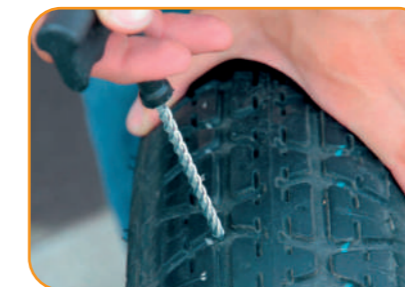

- Immediate tire repair.
- 1 Tire puncture tool
- 1 String Placement Tool
- 3 Tire repair cords
- 1 Rubber glue

5 202392 473232

Για πληροφορίες & βίντεο χρήσης, σκανάρτε το QR

For more info & installation video scan the QR