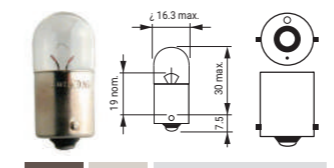

10 R5W BASE BA15s

CODE	ECE	V/W	BASE	BARCODE	ICON
39740	P21W	21	BA15s	5 202392 397408	1
39741	P21/5W	21/5	BAY15d	5 202392 397415	2
39742	PY21W	21	BAU15s	5 202392 397422	3
39743	T10X31	5	SV8.5	5 202392 397439	4
39744	C5W	5	SV8.5	5 202392 397446	5
39745	W5W	5	W2.1x9.5d	5 202392 397453	6
39746	W16W	16	W2.1x9.5d	5 202392 397460	7
39747	W21/5W	21	W3x16d	5 202392 397477	8
39748	T4W	4	BA9s	5 202392 397484	9
39749	R5W	5	BA15s	5 202392 397491	10