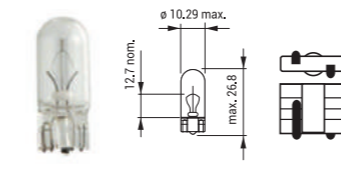

19 W5W BASE W2.1x9.5d