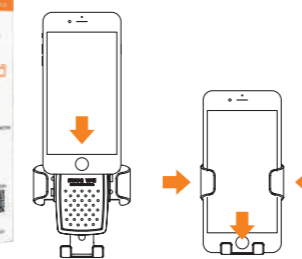

28041

ΒΑΣΗ ΤΗΛΕΦΩΝΟΥ ΜΕ ΒΕΝΤΟΥΖΑ "ΘΩΝΗ"
CAR PHONE HOLDER WITH SUCTION CUP

360° ROTATING ANGLE

mobile GPS

ΜΕ ΒΕΝΤΟΥΖΑ
WITH SUCTION CUP

Μικρή και εύχρηστη βάση στήριξης, στιβαρής κατασκευής. Με επένδυση σιλικόνης για τη μέγιστη προστασία της συσκευής. Υποστηρίζει όλες τις συσκευές με φάρδος από 5,8cm έως 9,5cm. Περιστρεφόμενη 360°.

Small and handy phone holder, with sturdy construction. With silicone lining for maximum device protection. Suitable for phones with 5.8cm to 9.5cm width. Rotating 360°.

5 202392 280410

Για πληροφορίες & βίντεο χρήσης, σκανάρτε το QR

For more info & installation video scan the QR

28044

ΒΑΣΗ ΤΗΛΕΦΩΝΟΥ "GRAVITY" ΓΙΑ ΤΖΑΜΙ & ΤΑΜΠΛΟ
CAR PHONE HOLDER "GRAVITY" FOR DASHBOARD AND WINDSHILED

ΑΠΟ/FROM 65mm ΕΩΣ/TO 85mm

ΣΦΑΙΡΙΚΗ ΕΝΩΣΗ
BALL JOINT CONNECTION

ΑΥΤΟΜΑΤΟ ΚΛΕΙΣΙΜΟ
GRAVITY LINKAGE AUTO LOCK

ΜΕ ΒΕΝΤΟΥΖΑ
WITH SUCTION CUP

Βάση τηλεφώνου 'GRAVITY' με βεντούζα και σφαιρική ένωση για τοποθέτηση σε παρμπρίζ, φινιστρίνι και ταμπλό. Είναι κατάλληλη για τηλέφωνα με πλάτος από 6,5cm έως 8,5cm και πάχους όχι μεγαλύτερο από 12 cm. Αυτό το προϊόν υιοθετεί τη θεωρία βαρυτικής σύνδεσης η οποία κάνει το βραχίονα να κλείνει αυτόματα όταν τοποθετείτε το κινητό στην θήκη. Κρατάει το κινητό σταθερά. Το μπράτσο και η θήκη είναι συνδεδεμένα με σφαιρική ένωση που επιτρέπει την περιστροφή πολλαπλών γωνιών.

ΓΙΑ ΠΑΡΜΠΡΙΖ, ΓΙΑ ΦΙΝΙΣΤΡΙΝΙ, ΤΑΜΠΛΟ