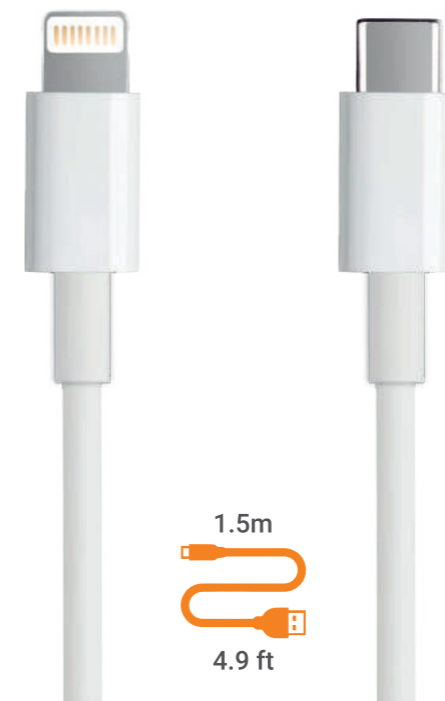

- •Γρήγορος συγχρονισμός και φόρτιση.
- •Καλώδιο Type-C σε Lightning.
- •12W
- •2,4A
- •Μήκος καλωδίου: 1,5 μέτρο.

- •Fast sync and charge.
- •Type-C to Lightning Cable.
- •12W
- •2.4A
- •Cable length: 1.5 meter.

Για πληροφορίες & βίντεο χρήσης, σκανάρετε το QR

For more info & installation video scan the QR