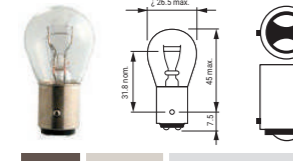

13 P21/5W BASE BAY15d