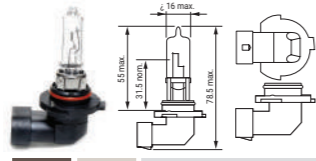

5 HB3 BASE P20d