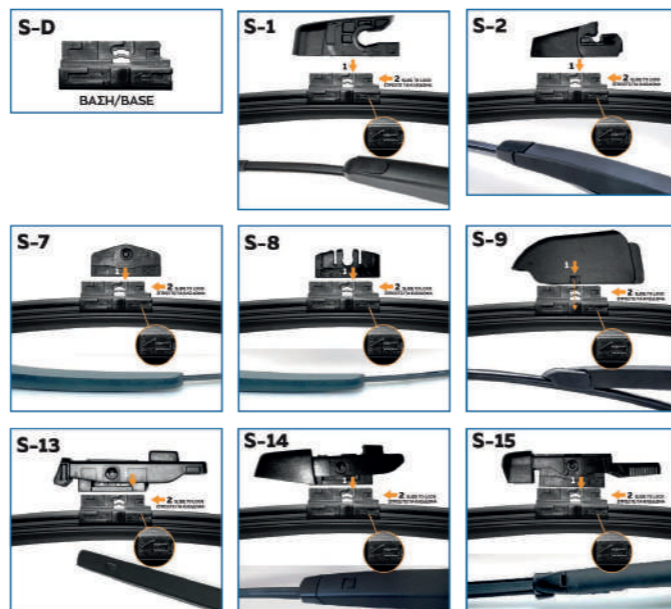

080 REAR MULTI PLUS

ΥΑΛΟΚΑΘΑΡΙΣΤΗΡΑΣ ΖΜΑΧ ΠΙΣΩ ΜULTI 9+ ΕΦΑΡΜΟΓΕΣ
WIPER BLADE ZMAX REAR MULTI 9+ FUNCTIONS

- Αθόρυβη λειτουργία
- Απόλυτη ορατότητα
- Τέλεια εφαρμογή στο παρμπρίζ
- Τέλειο καθάρισμα χωρίς ίχνη

- Silent
- Absolute visibility
- Perfect fit on windshield
- Perfect wiping without traces

9+
ΕΦΑΡΜΟΓΕΣ
APPS

CODE	INCHES	CM	BARCODE
08010	10	25	5 202392 080102
08011	11	28	5 202392 080119
08012	12	30	5 202392 080126
08013	13	33	5 202392 080133
08014	14	35	5 202392 080140
08015	15	38	5 202392 080157
08016	16	40	5 202392 080164

083 HYBRID T

ΥΑΛΟΚΑΘΑΡΙΣΤΗΡΑΣ ΖΜΑΧ ΥΒΡΙΔΙΚΟΣ T
WIPER BLADE ZMAX HYBRID T

- Υβριδικός Υαλοκαθαριστήρας
- 1 κούμπωμα εγκατάστασης για όλα τα U-Hook μπράτσα (9x3)
- Αθόρυβη λειτουργία
- Απόλυτη ορατότητα
- Τέλεια εφαρμογή στο παρμπρίζ
- Τέλειο καθάρισμα χωρίς ίχνη

- Hybrid Wiper Blade
- 1 installation adapter for all U-Hook arms (9x3)
- Silent
- Absolute visibility
- Perfect fit on windshield
- Perfect wiping without traces

CODE	INCHES	CM	BARCODE
08312	12	30	5 202392 083127
08314	14	35	5 202392 083141
08316	16	40	5 202392 083165
08317	17	43	5 202392 083172
08318	18	45	5 202392 083189
08319	19	47,5	5 202392 083196
08320	20	50	5 202392 083202
08321	21	52,5	5 202392 083219
08322	22	55	5 202392 083226
08324	24	60	5 202392 083240
08326	26	65	5 202392 083264
08328	28	70	5 202392 083288