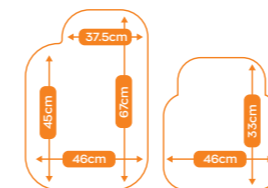

διαστάσεις/dimensions

Full Set 4 pcs τμχ