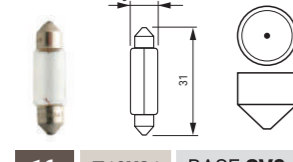

16 T10X31 BASE SV8.5