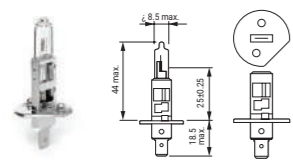

ΛΑΜΠΕΣ ΑΥΤΟΚΙΝΗΤΟΥ/CAR LIGHT BULBS

1 H1 BASE P14,5s