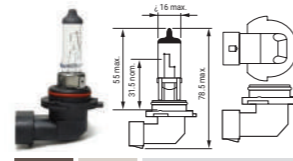

6 HB4 BASE P22d