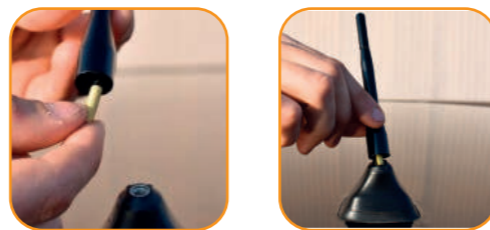

5 202392 321120

Για πληροφορίες & βίντεο χρήσης, σκανάρτε το QR

For more info & installation video scan the QR