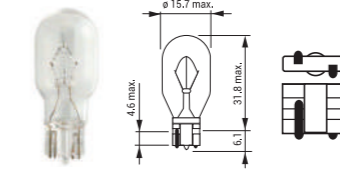

20 W16W BASE W2.1x9.5d