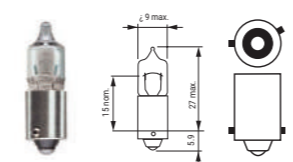

9 H6W BASE BAX9s